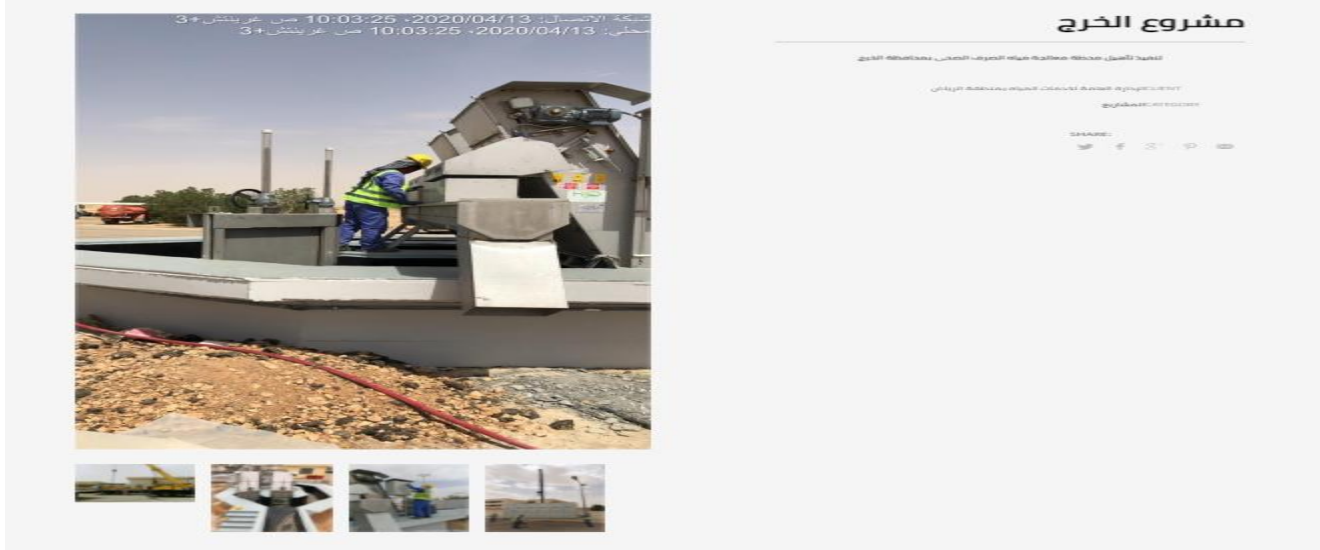

4- الإسلايد الخاص بخدماتنا :

- يتم إضافة Read More عند كل خدمة من خدماتنا لتعرض صفحة داخلية , والصفحة الداخلية تعرض بعض الصور مع بعض النقاط

5- الإسلايد الخاص بالمشاريع :

- عند الضغط على المشروع يفتح الصفحة الداخلية وتكون بنفس الصورة ادناه

- يكون متاح إضافة جميع بيانات المشروع مثل الصور ادناه (مأخوذه من الورد بيرس)
- سوف يتم إضافة بعض الصور والفيديوهات فى الصفحة الخاصة بالمشروع

General Options	
Add internal link	Project Live Link Please choose the live url for this project
Same window URL 🔗	
eg: PROJECT LIVE PREVIEW	Live link button text Enter your default text that will appear on the Live link. The default text is Project live preview
الإدارة العامة لخدمات المياه بمنطقة الرياض	Client Add the client that this project was made for
eg: 2015	Project year Please add the year the project was made
eg: design mockups, seo, marketing	Project services/role Please add more details on what service you provided for this client, or what was your role. Separate with comma
eg: John Doe, Big Agency Inc	Project Collaborators Please enter the collaborators for this project
	Dynamic portfolio rows Add as many rows as you want for this portfolio item
No <input checked="" type="button" value="Yes"/>	? Show category row Select if you want to show the category row
No <input checked="" type="button" value="Yes"/>	? Show social sharing icons Select yes if you want to show the social share icons or no if you want to hide them
No <input checked="" type="button" value="Yes"/>	?Enable Sticky content Select yes if you want the left side content to be stuck when scrolling
Portfolio Item Media Portfolio Item Media